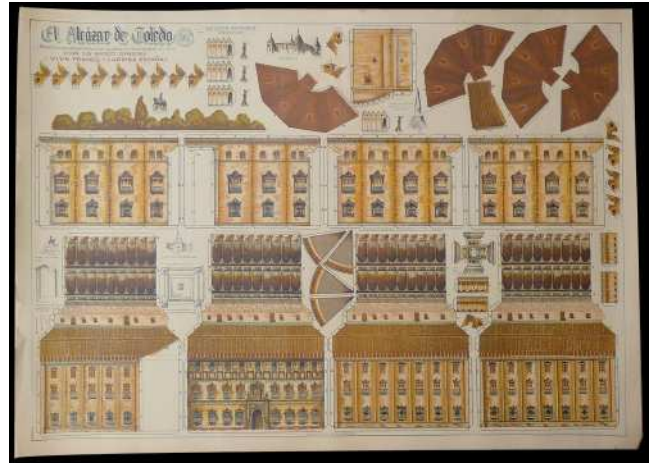

CAMPO DE CONCENTRACIÓN-PRISIONES

1108

F 1103 ✉ 858+FH19. S/F. BARCELONA/CACERES. Carta dirigida al CAMPO DE CONCENTRACION PLAZA DE TOROS. Censura de Barcelona (Nº 6 en negro). (Est. 60 €)30 €

F 1104 ☒ 820. 1937. SALAMANCA INTERIOR. Matº fecha y marca de censura militar SALAMANCA en rojo, remitida desde PRISIÓN PROVINCIAL. Rara. (Est. 60 €)... 30 €